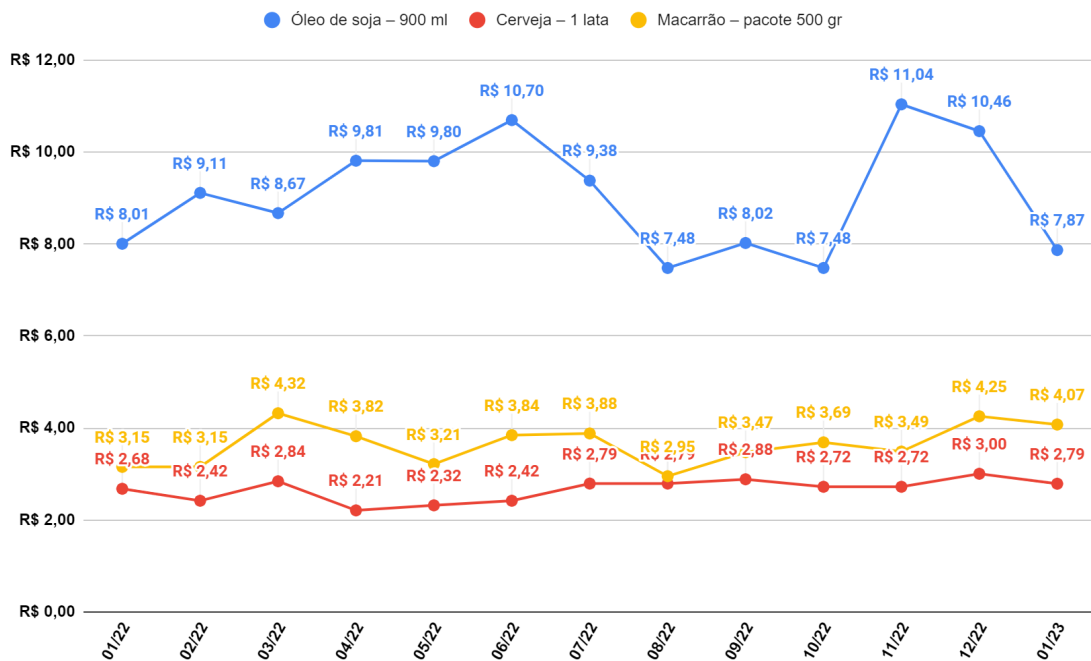

Azeite e Óleo, Bebidas e Massas