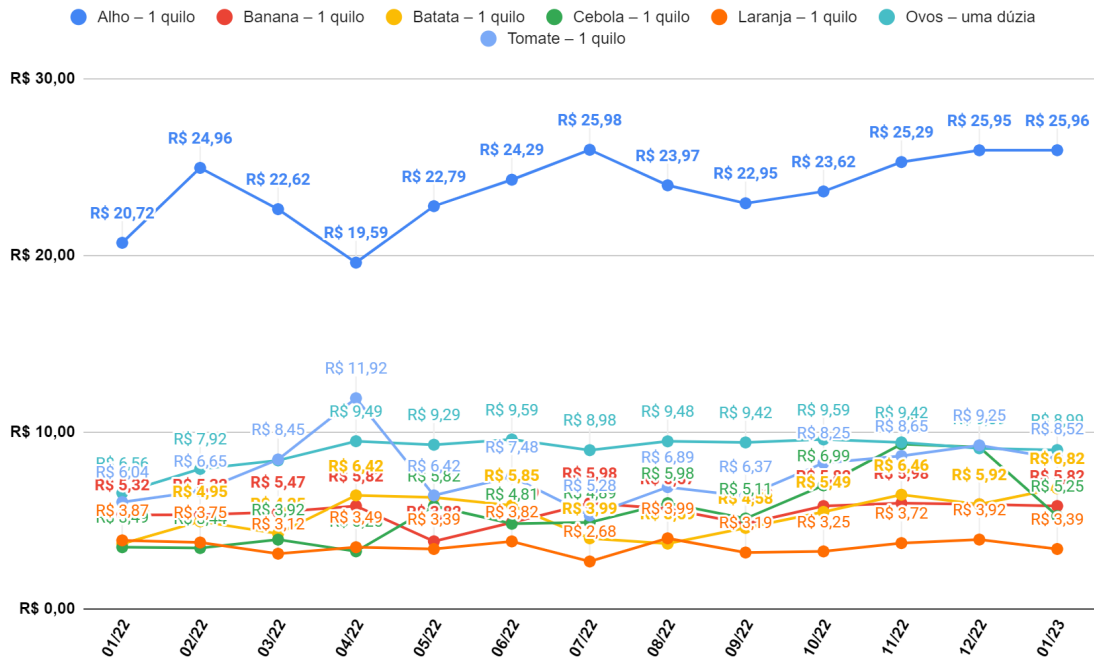

Comparativo entre a inflação de alimentos e o IPCA

IPCA x Variação da Alimentação(%)

Acumulado: IPCA 5,3% x Alimentação 19,8%

Carnes, Aves e Peixes

Frios e Laticínios

Grãos e Cereais

Higiene e Beleza

Hortifruti