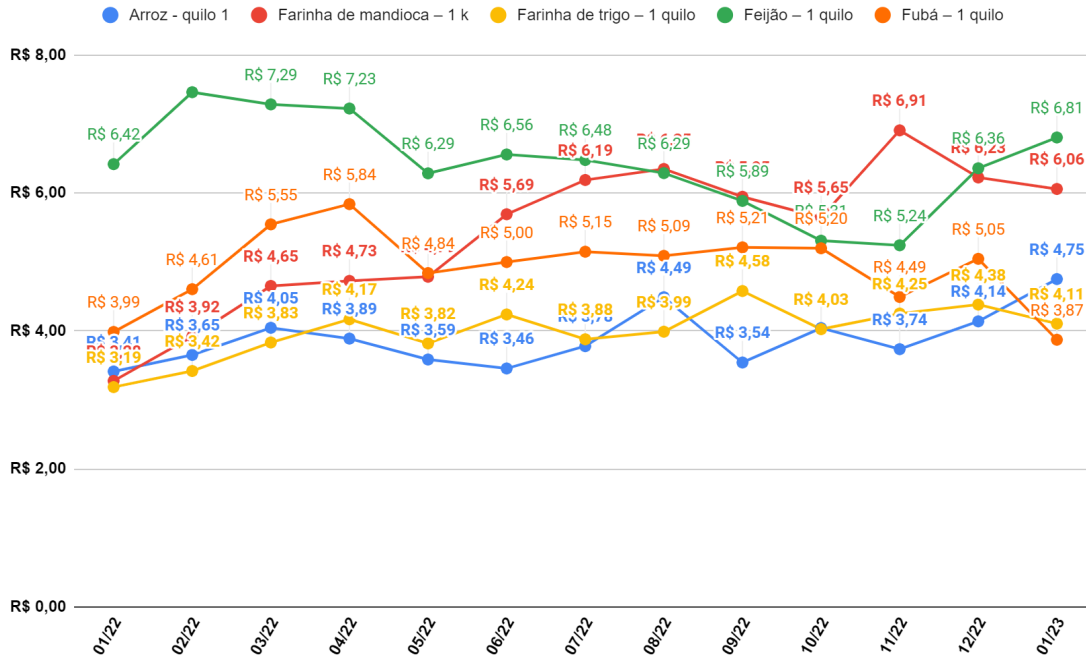

Comparativo entre a inflação de alimentos e o IPCA

IPCA x Variação da Alimentação(%)

Acumulado: IPCA 5,3% x Alimentação 19,8%

Carnes, Aves e Peixes

Frios e Laticínios

Grãos e Cereais

Higiene e Beleza

Hortifruti