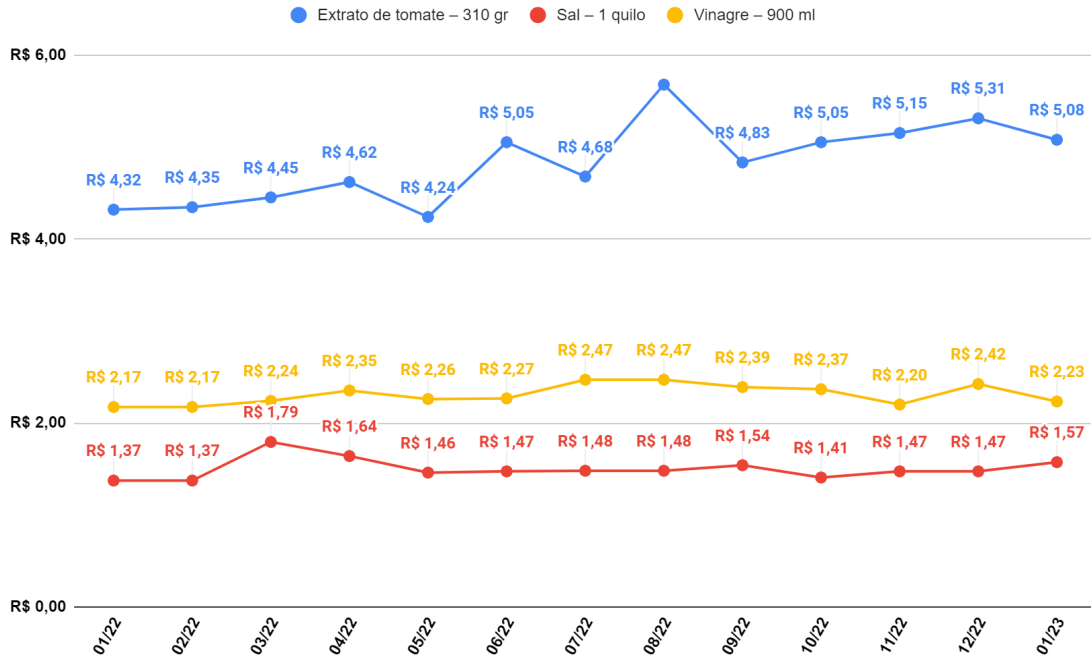

Molhos e Temperos