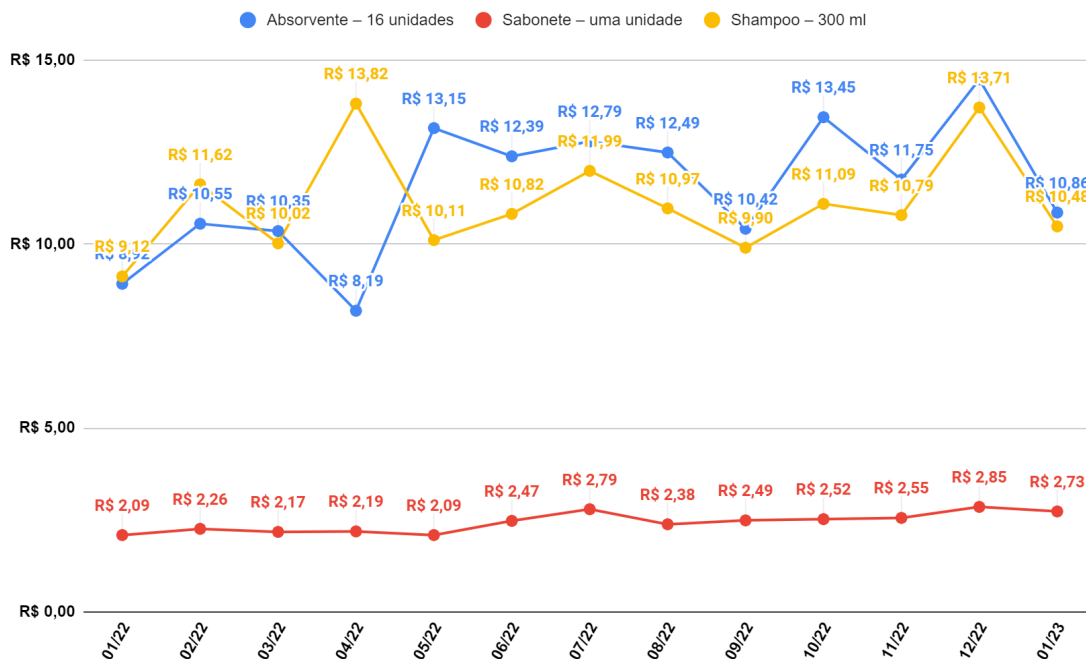

Comparativo entre a inflação de alimentos e o IPCA

IPCA x Variação da Alimentação(%)

Acumulado: IPCA 5,3% x Alimentação 19,8%

Carnes, Aves e Peixes

Frios e Laticínios

Grãos e Cereais

Higiene e Beleza

Hortifruti