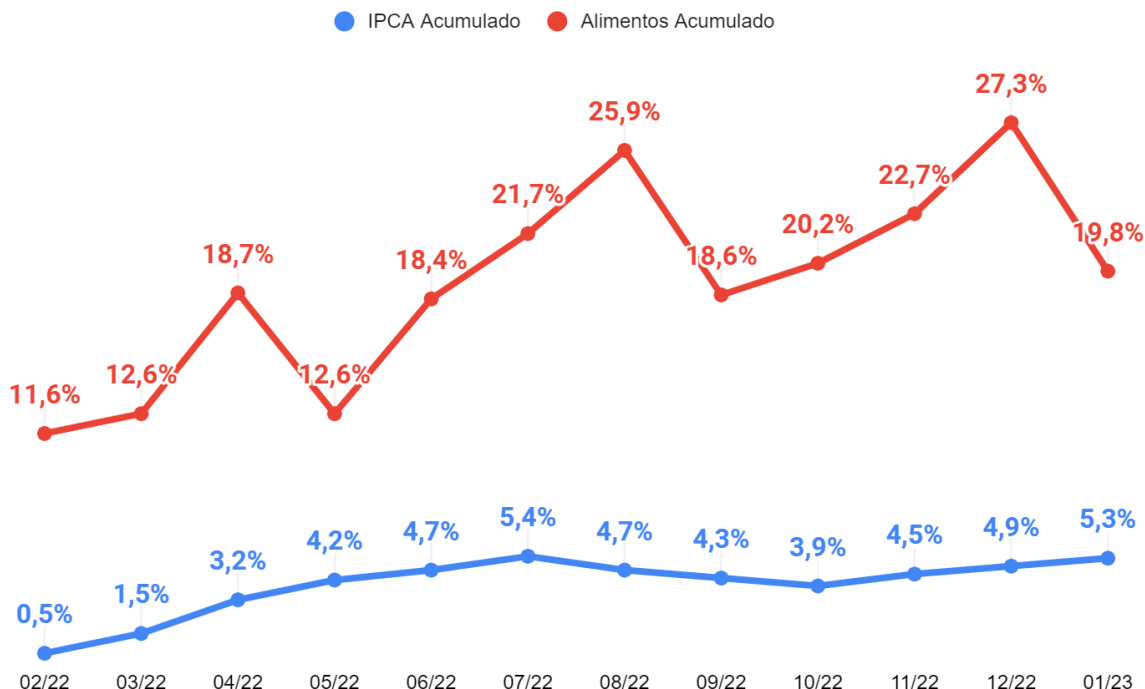

Comparativo entre a inflação de alimentos e o IPCA

IPCA x Variação da Alimentação(%)

Acumulado: IPCA 5,3% x Alimentação 19,8%

Carnes, Aves e Peixes

Frios e Laticínios

Grãos e Cereais

Higiene e Beleza

Hortifruti