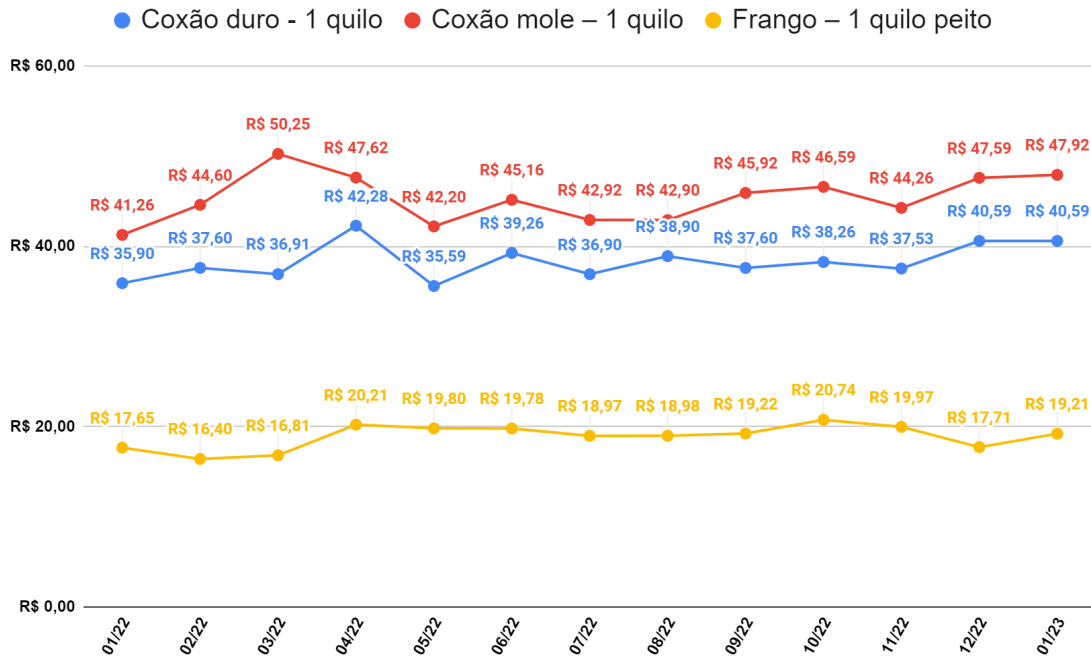

Comparativo entre a inflação de alimentos e o IPCA

IPCA x Variação da Alimentação(%)

Acumulado: IPCA 5,3% x Alimentação 19,8%

Carnes, Aves e Peixes

Frios e Laticínios

Grãos e Cereais

Higiene e Beleza

Hortifruti