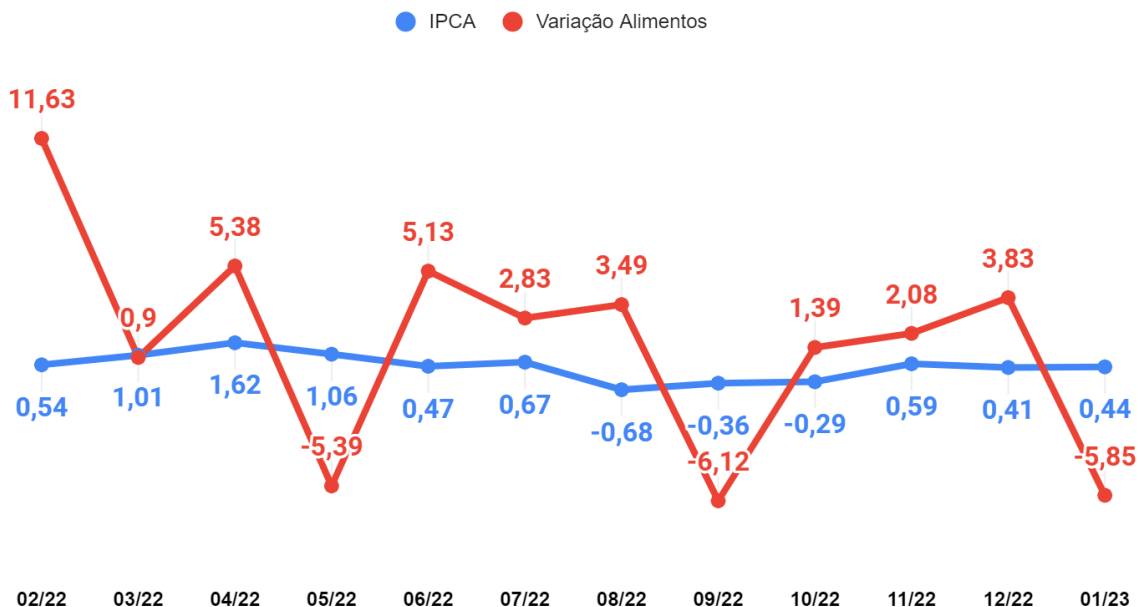

Comparativo entre a inflação de alimentos e o IPCA

IPCA x Variação da Alimentação(%)

Acumulado: IPCA 5,3% x Alimentação 19,8%

Carnes, Aves e Peixes

Frios e Laticínios

Grãos e Cereais

Higiene e Beleza

Hortifruti