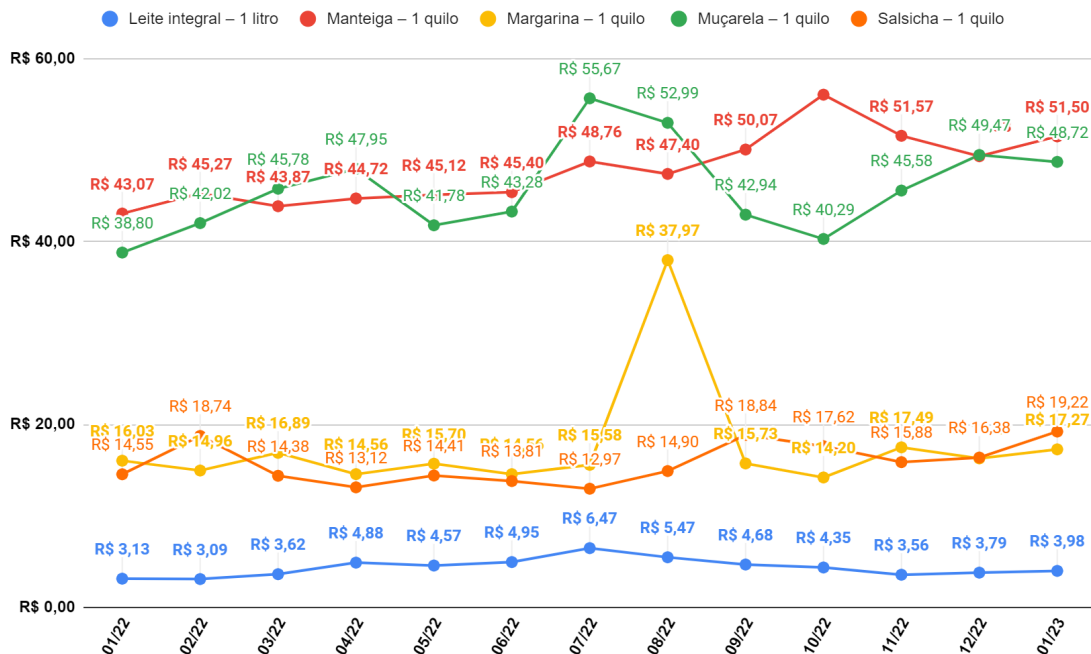

Comparativo entre a inflação de alimentos e o IPCA

IPCA x Variação da Alimentação(%)

Acumulado: IPCA 5,3% x Alimentação 19,8%

Carnes, Aves e Peixes

Frios e Laticínios

Grãos e Cereais

Higiene e Beleza

Hortifruti